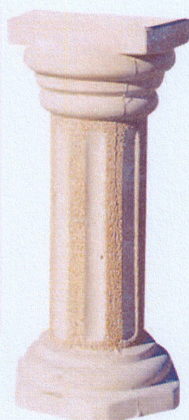

marbeiro

MATERIAIS DE CONSTRUÇÃO, LDA.

CX. DE CORREIO / PÃO E
CANDEEIROS DE JARDIM
BRITADOS

Todas as peças britadas podem ser fabricadas em 2 cores
Creme / Cinza

CAIXAS DE CORREIO - CAIXAS DE PÃO - CANDEEIROS DE JARDIM

Ref. 63
L 45 x A 30

Ref. 64 - Caixa de pão
C 37 x L 27 x A 44

A - Altura; B - Base; C - Comprimento; L - Largura; - Medidas em centímetros

Ref. 55
L 40 x A 112

Ref. 141
B 47 x L 31 x A 120

Ref. 56
L 50 x A 110

Ref. 57
L 50 x A 67

Ref. 58
B 31 x L 26 x A 76

Ref. 59
B 35 x L 37 x A 76

Ref. 60
B 31 x L 27 x A 74

Ref. 60A
B 37 x L 27 x A 74

Ref. 61
B 31 x L 27 x A 74

Ref. 69
B 47 x L 31 x A 85