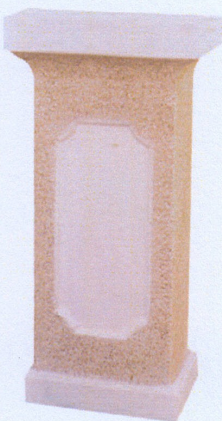

marbeiro

MATERIAIS DE CONSTRUÇÃO, LDA.

CX. DE CORREIO / PÃO E
CANDEEIROS DE JARDIM
BRITADOS

Todas as peças britadas podem ser fabricadas em 2 cores
Creme / Cinza

CAIXAS DE CORREIO - CAIXAS DE PÃO - CANDEEIROS DE JARDIM

Ref. 142
L 33 x A 130

Ref. 143
L 33 x A 109

Ref. 49
B 24 x L 33 x A 45

Ref. 50
C 30 x L 21 x A 35

Ref. 51
C 30 x L 21 x A 40

Ref. 52
C 37 x L 27 x A 36

Ref. 53
C 36 x L 27 x A 40

Ref. 62
L 44 x A 30

Ref. 63
L 45 x A 30

Ref. 64 - Caixa de pão
C 37 x L 27 x A 44

A - Altura; B - Base; C - Comprimento; L - Largura; - Medidas em centímetros

Ref. 55
L 40 x A 112

Ref. 141
B 47 x L 31 x A 120

Ref. 56
L 50 x A 110

Ref. 57
L 50 x A 67

Ref. 58
B 31 x L 26 x A 76

Ref. 59
B 35 x L 37 x A 76

Ref. 60
B 31 x L 27 x A 74

Ref. 60A
B 37 x L 27 x A 74

Ref. 61
B 31 x L 27 x A 74

Ref. 69
B 47 x L 31 x A 85